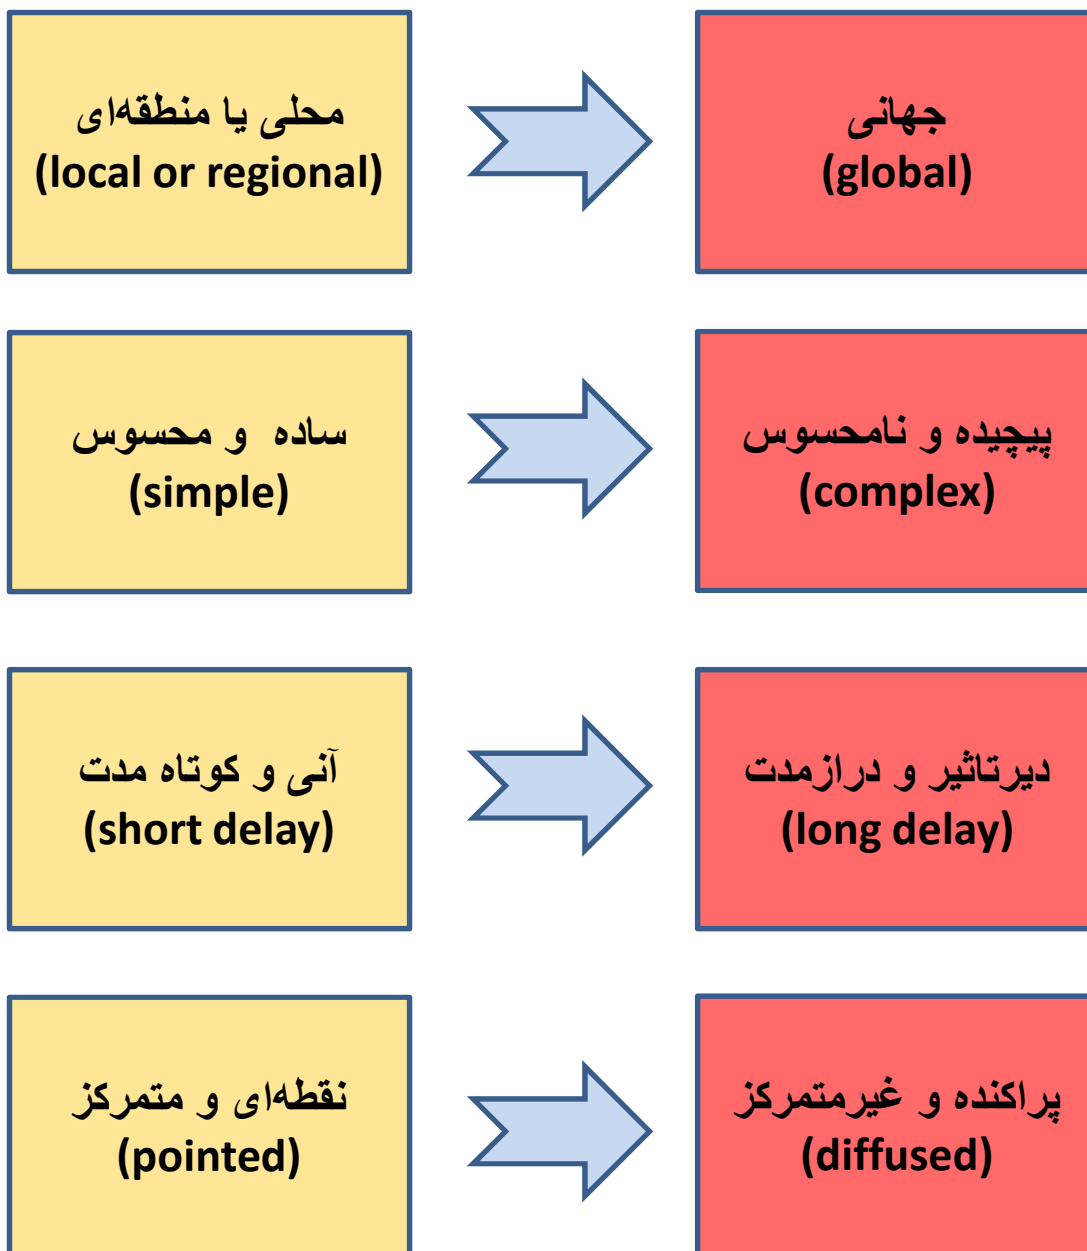

پاک کردن صورت مساله
(Problem Shifting)

راه حل‌های ضعیف مشکلات را حل نمی‌کنند بلکه آن‌را به مشکل‌های بزرگتری در زمان و مکانی دیگر تبدیل می‌کنند.